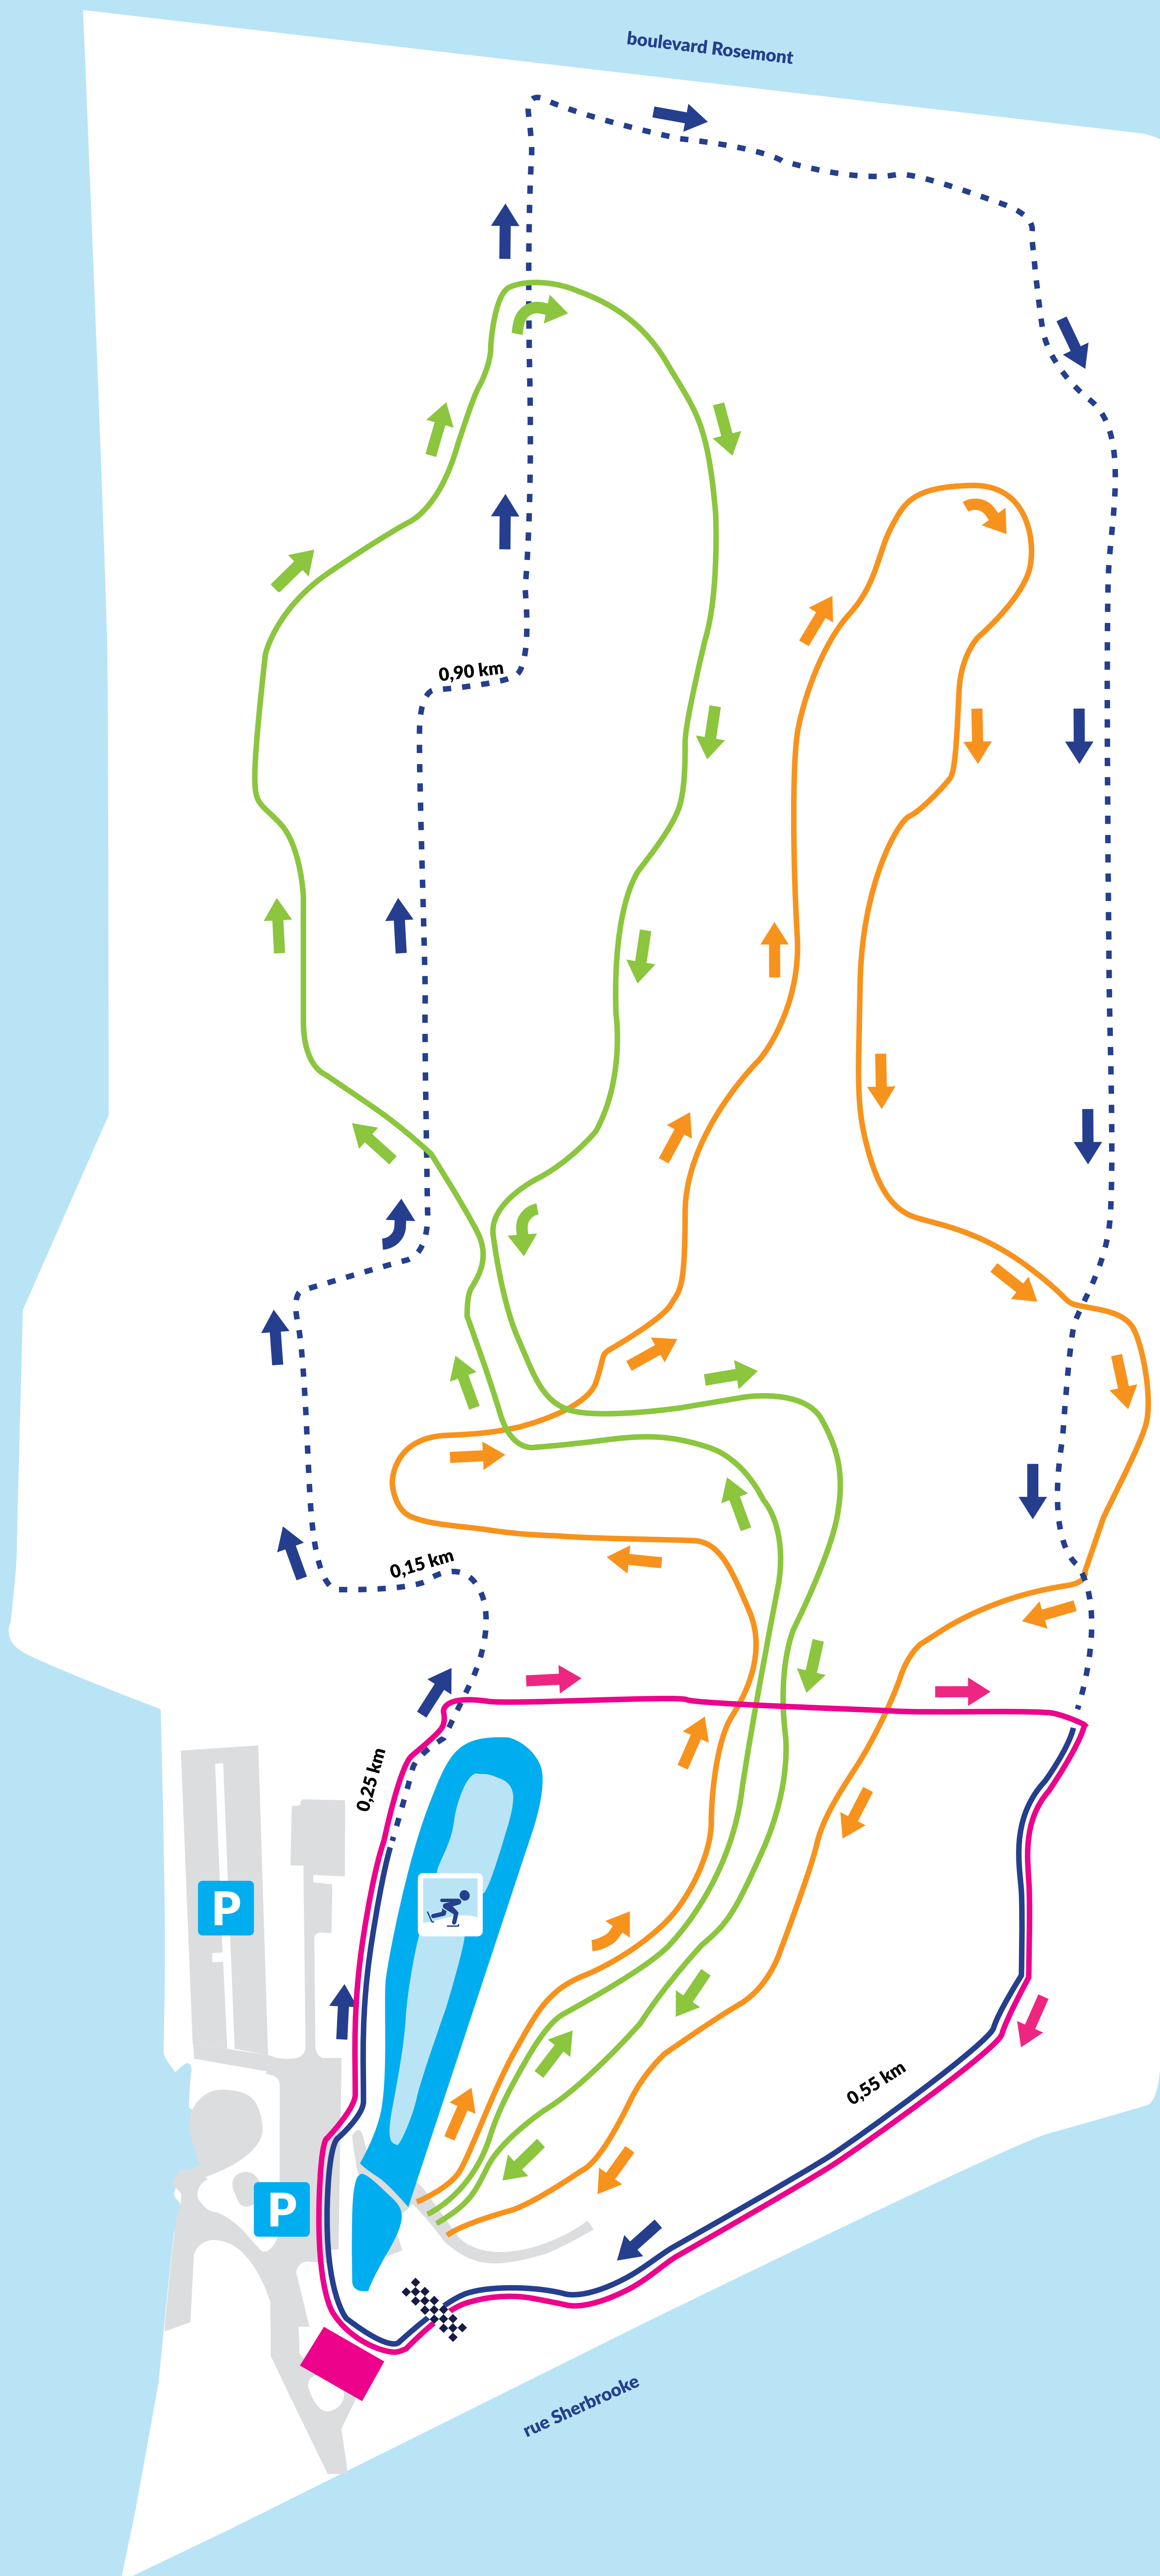

Plan des parcours

LÉGENDE

-  ARRIVÉE
-  ANNEAU DE GLACE
-  CHALET   
-  DIRECTION
-  PARCOURS DE COURSE
-  SKI STYLE CLASSIQUE 2,7 KM
-  SKI STYLE PATIN 2,7 KM
-  PARCOURS DE RAQUETTE 1,25 KM
-  STATIONNEMENT